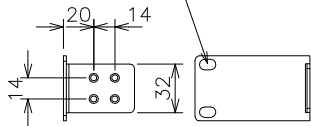

19インチラック固定用ねじ穴

本体固定用ねじ穴 (φ4)

19インチラック固定用金具 (同梱)

壁面固定用ネジ穴

本体固定用ネジ穴 (φ4)

壁面固定用金具 (同梱)

(注記)

1. 動作環境
 温度 0℃~50℃
 湿度 20~80%RH (結露なきこと)
2. 適合規制
 (電磁放射) VCCI Class A
3. 電源仕様
 電源電圧 100V、50/60Hz
4. ケース材料 SECC
5. 色彩
 本体：グリーン01
 銘板ラベル：グリーン02

図名	Switch-M12X			尺度	1:5	
形式				2012年 1月 1日		
				検図	設計	製図
図番	Switch-M12X	品番	PN23120K			

パナソニックESネットワークス株式会社