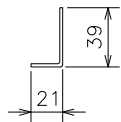

19インチラック固定用ねじ穴

本体固定用ねじ穴 (φ4)

19インチラック固定用金具 (同梱)

壁面固定用ネジ穴

本体固定用ネジ穴 (φ4)

壁面固定用金具 (同梱)

(注記)

1. 動作環境
 温度 0℃~50℃
 湿度 20~80%RH (結露なきこと)
2. 適合規制
 (電磁放射) VCCI Class A
3. 電源仕様
 電源電圧 100V、50/60Hz
4. ケース材料 SECC
5. 色彩
 本体：グリーン01
 銘板ラベル：グリーン02

図名	Switch-M12X			尺度	1:5	
形式				2012年 1月 1日		
				検図	設計	製図
図番	Switch-M12X	品番	PN23120K			

パナソニックESネットワークス株式会社