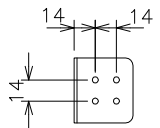

19インチラック固定用ねじ穴

本体固定用ねじ穴 (φ4)

19インチラック固定用金具 (同梱)

壁面固定用ネジ穴

本体固定用ネジ穴 (φ4)

壁面固定用金具 (同梱)

(注記)

1. 動作環境
 温度 0℃~50℃
 湿度 20~80%RH (結露なきこと)
2. 適合規制
 (電磁放射) VCCI Class A
3. 電源仕様
 電源電圧 100V、50/60Hz
4. ケース材料 SECC
5. 色彩
 本体：グリーン01
 銘板ラベル：グリーン02

図名	Switch-M12X			尺度	1:5	
形式				2012年 1月 1日		
				検図	設計	製図
図番	Switch-M12X	品番	PN23120K			

パナソニックESネットワークス株式会社