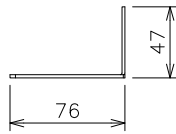

19インチラック固定用ねじ穴

本体固定用ねじ穴 (φ4)

19インチラック固定用金具 (同梱)

壁面固定用ネジ穴

本体固定用ネジ穴 (φ4)

壁面固定用金具 (同梱)

(注記)

1. 動作環境
 温度 0℃~50℃
 湿度 20~80%RH (結露なきこと)
2. 適合規制
 (電磁放射) VCCI Class A
3. 電源仕様
 電源電圧 100V、50/60Hz
4. ケース材料 SECC
5. 色彩
 本体：グリーン01
 銘板ラベル：グリーン02

図名	Switch-M12X			尺度	1:5	
形式				2012年 1月 1日		
				検図	設計	製図
図番	Switch-M12X	品番	PN23120K			

パナソニックESネットワークス株式会社